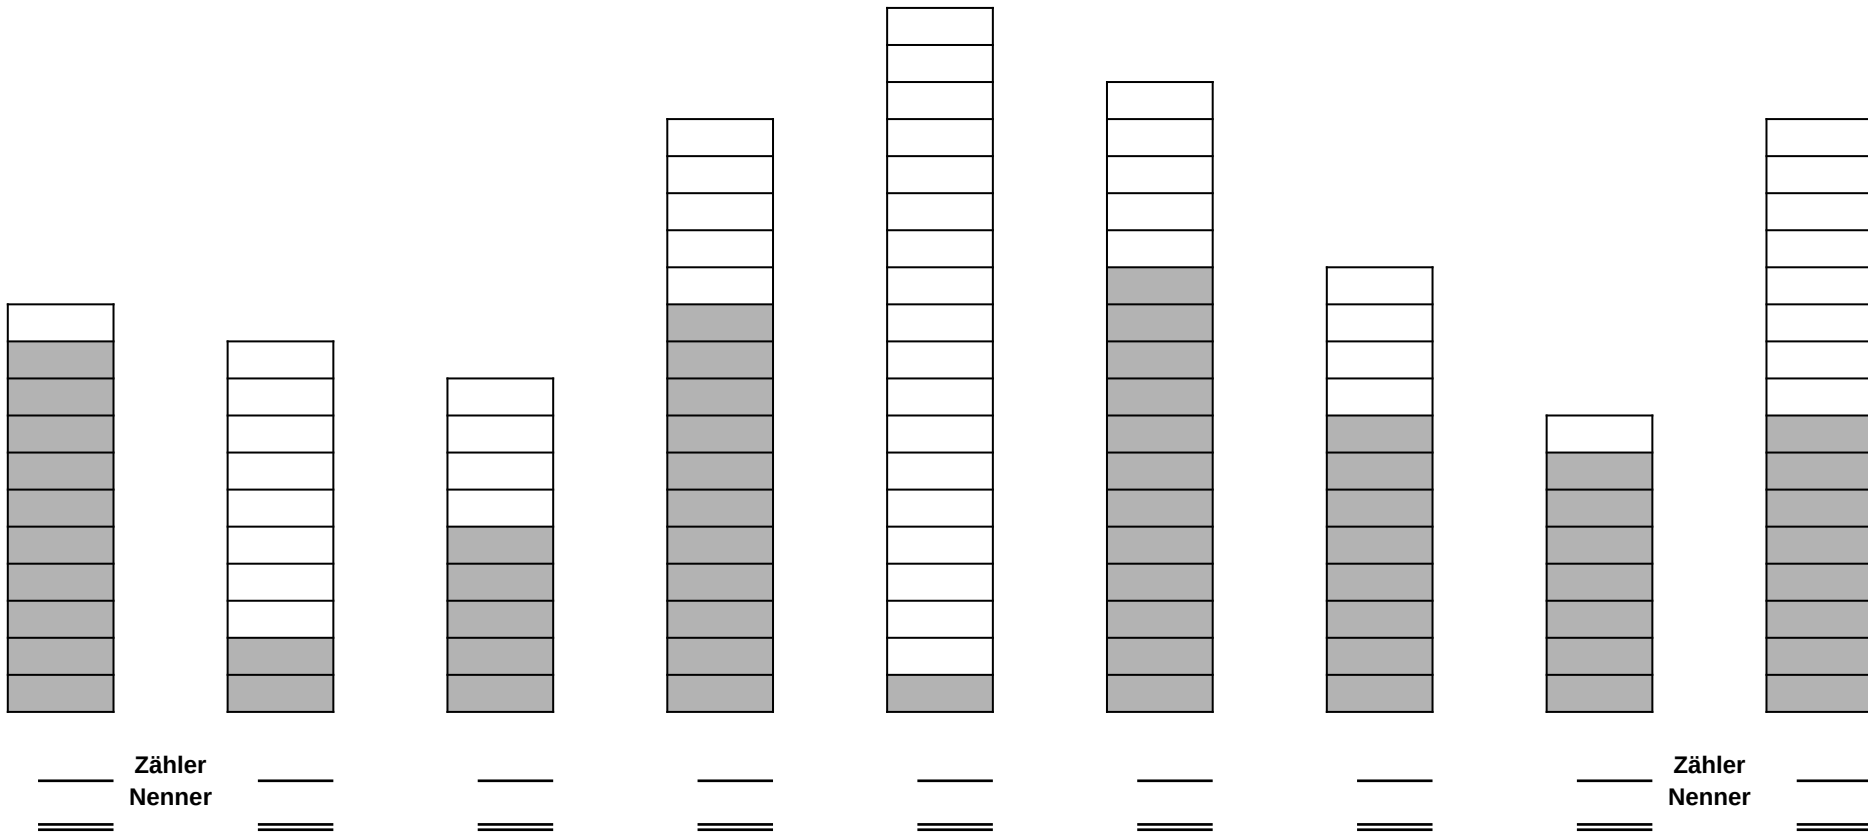

Zahlbereich										Rechenoperationen					Grundlagen										
bis 9	bis 10	bis 20	bis 30	bis 40	bis 50	bis 70	bis 100	bis 1.000	bis 10.000	größer 10.000	ohne 0	ohne Übertrag	mit MerkHzahl	Addition	Subtraktion	Multiplikation	Division	Brüche	Prozente	Zahlen	Mengen	Ganzes / Teile	Dezimalsystem	Balken / Säule	Bruchdarstellung

Name | Datum

41_10_3 [870] Bruchrechnung – Bruchdarstellung Säule/Balken, bis 20

Ein Bruchteil des Balkens/Säule

Ermittle den Zähler und den Nenner des Balkens

Zahlbereich										Rechenoperationen						Grundlagen									
bis 9	bis 10	bis 20	bis 30	bis 40	bis 50	bis 70	bis 100	bis 1.000	bis 10.000	größer 10.000	ohne 0	ohne Übertrag	mit Merzkahl	Addition	Subtraktion	Multiplikation	Division	Brüche	Prozente	Zahlen	Mengen	Ganzes / Teile	Dezimalsystem	Balken / Säule	Bruchdarstellung