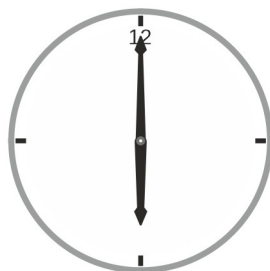

Name | Datum

Der kleine Zeiger heißt Stundenzeiger und der große Zeiger heißt Minutenzeiger.

74_10_9 [982] Analog Uhr - Uhrzeit, 24 Stunden

Notiere die beiden Uhrzeit unter der jeweiligen Uhr.

24 Stunden – ganze Stunden

Der kleine Zeiger heißt Stundenzeiger und der große Zeiger heißt Minutenzeiger.

[74_10_9 \[982\] Analog Uhr - Uhrzeit, 24 Stunden](#)

Notiere die beiden Uhrzeit unter der jeweiligen Uhr.

24 Stunden – ganze Stunden

8 : 00 Uhr
20 : 00 Uhr

11 : 00 Uhr
23 : 00 Uhr

6 : 00 Uhr
18 : 00 Uhr

1 : 00 Uhr
13 : 00 Uhr

2 : 00 Uhr
14 : 00 Uhr

11 : 00 Uhr
23 : 00 Uhr

Der kleine Zeiger heißt Stundenzeiger.

Der große Zeiger heißt Minutenzeiger.