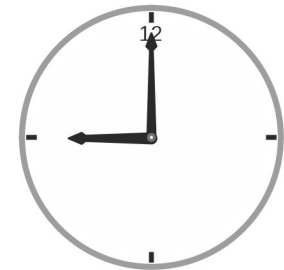

9 : 00 Uhr
21 : 00 Uhr