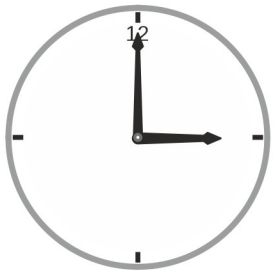

Zahlbereich											Rechenoperationen					Grundlagen							
9	10	20	30	40	50	70	100	1.000	10.000	größer 10.000	Addition	Subtraktion	Multiplikation	Division	Brüche	Prozente	Zahlen	Mengen	Ganzes / Teile	Dezimalsystem	Uhrzeit	Volle Stunden	ablesen & eintragen
bis	bis	bis	bis	bis	bis	bis	bis	bis	bis	größer 10.000													

Der kleine Zeiger heißt Stundenzeiger und der große Zeiger heißt Minutenzeiger.

[74_10_9 [982] Analog Uhr - Uhrzeit, 24 Stunden](#)

Notiere die beiden Uhrzeit unter der jeweiligen Uhr.

24 Stunden – ganze Stunden

Wie spät ist es?

Lösung

3 : 00 Uhr
15 : 00 Uhr