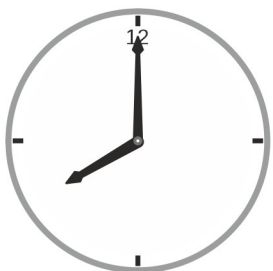

Name | Datum

Der kleine Zeiger heißt Stundenzeiger und der große Zeiger heißt Minutenzeiger.

74_10_9 [982] Analog Uhr - Uhrzeit, 24 Stunden

Notiere die beiden Uhrzeit unter der jeweiligen Uhr.

24 Stunden – ganze Stunden

Der kleine Zeiger heißt Stundenzeiger und der große Zeiger heißt Minutenzeiger.

[74_10_9 \[982\] Analog Uhr - Uhrzeit, 24 Stunden](#)

Notiere die beiden Uhrzeit unter der jeweiligen Uhr.

24 Stunden – ganze Stunden

8 : 00 Uhr
20 : 00 Uhr

11 : 00 Uhr
23 : 00 Uhr

6 : 00 Uhr
18 : 00 Uhr

1 : 00 Uhr
13 : 00 Uhr

2 : 00 Uhr
14 : 00 Uhr

11 : 00 Uhr
23 : 00 Uhr

Der kleine Zeiger heißt Stundenzeiger.

Der große Zeiger heißt Minutenzeiger.