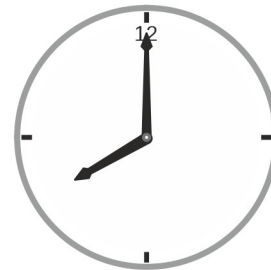

8 : 00 Uhr
20 : 00 Uhr