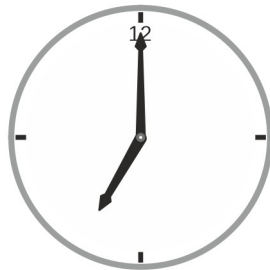

7 : 00 Uhr
19 : 00 Uhr