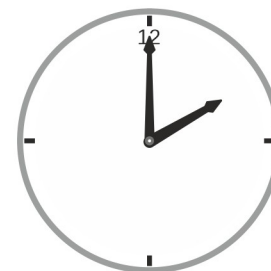

Name | Datum

Der kleine Zeiger heißt Stundenzeiger und der große Zeiger heißt Minutenzeiger.

74_10_9 [982] Analog Uhr - Uhrzeit, 24 Stunden

Notiere die beiden Uhrzeit unter der jeweiligen Uhr.

24 Stunden – ganze Stunden

Der kleine Zeiger heißt Stundenzeiger und der große Zeiger heißt Minutenzeiger.

[74_10_9 \[982\] Analog Uhr - Uhrzeit, 24 Stunden](#)

Notiere die beiden Uhrzeit unter der jeweiligen Uhr.

24 Stunden – ganze Stunden

8 : 00 Uhr
20 : 00 Uhr

11 : 00 Uhr
23 : 00 Uhr

6 : 00 Uhr
18 : 00 Uhr

1 : 00 Uhr
13 : 00 Uhr

2 : 00 Uhr
14 : 00 Uhr

11 : 00 Uhr
23 : 00 Uhr

Der kleine Zeiger heißt Stundenzeiger.

Der große Zeiger heißt Minutenzeiger.