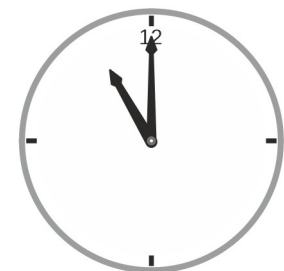

Name | Datum

Der kleine Zeiger heißt Stundenzeiger und der große Zeiger heißt Minutenzeiger.

74_10_9 [982] Analog Uhr - Uhrzeit, 24 Stunden

Notiere die beiden Uhrzeit unter der jeweiligen Uhr.

24 Stunden – ganze Stunden

Der kleine Zeiger heißt Stundenzeiger und der große Zeiger heißt Minutenzeiger.

[74_10_9 \[982\] Analog Uhr - Uhrzeit, 24 Stunden](#)

Notiere die beiden Uhrzeit unter der jeweiligen Uhr.

24 Stunden – ganze Stunden

8 : 00 Uhr
20 : 00 Uhr

11 : 00 Uhr
23 : 00 Uhr

6 : 00 Uhr
18 : 00 Uhr

1 : 00 Uhr
13 : 00 Uhr

2 : 00 Uhr
14 : 00 Uhr

11 : 00 Uhr
23 : 00 Uhr

Der kleine Zeiger heißt Stundenzeiger.

Der große Zeiger heißt Minutenzeiger.