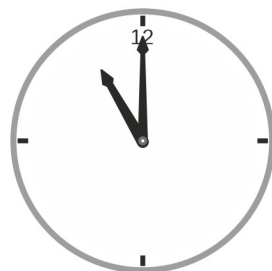

Name | Datum

Der kleine Zeiger heißt Stundenzeiger und der große Zeiger heißt Minutenzeiger.

74_10_9 [982] Analog Uhr - Uhrzeit, 24 Stunden

Notiere die beiden Uhrzeit unter der jeweiligen Uhr.

24 Stunden – ganze Stunden

Der kleine Zeiger heißt Stundenzeiger und der große Zeiger heißt Minutenzeiger.

[74_10_9 \[982\] Analog Uhr - Uhrzeit, 24 Stunden](#)

Notiere die beiden Uhrzeit unter der jeweiligen Uhr.

24 Stunden – ganze Stunden

8 : 00 Uhr
20 : 00 Uhr

11 : 00 Uhr
23 : 00 Uhr

6 : 00 Uhr
18 : 00 Uhr

1 : 00 Uhr
13 : 00 Uhr

2 : 00 Uhr
14 : 00 Uhr

11 : 00 Uhr
23 : 00 Uhr

Der kleine Zeiger heißt Stundenzeiger.

Der große Zeiger heißt Minutenzeiger.