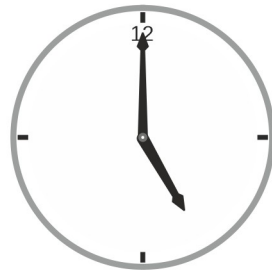

5 : 00 Uhr
17 : 00 Uhr