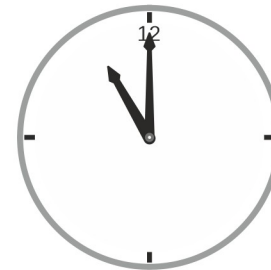

11 : 00 Uhr
23 : 00 Uhr