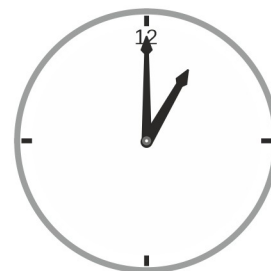

Name | Datum

Der kleine Zeiger heißt Stundenzeiger und der große Zeiger heißt Minutenzeiger.

74_10_9 [982] Analog Uhr - Uhrzeit, 24 Stunden

Notiere die beiden Uhrzeit unter der jeweiligen Uhr.

24 Stunden – ganze Stunden

Der kleine Zeiger heißt Stundenzeiger und der große Zeiger heißt Minutenzeiger.

[74_10_9 \[982\] Analog Uhr - Uhrzeit, 24 Stunden](#)

Notiere die beiden Uhrzeit unter der jeweiligen Uhr.

24 Stunden – ganze Stunden

8 : 00 Uhr
20 : 00 Uhr

11 : 00 Uhr
23 : 00 Uhr

6 : 00 Uhr
18 : 00 Uhr

1 : 00 Uhr
13 : 00 Uhr

2 : 00 Uhr
14 : 00 Uhr

11 : 00 Uhr
23 : 00 Uhr

Der kleine Zeiger heißt Stundenzeiger.

Der große Zeiger heißt Minutenzeiger.